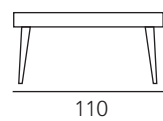

DEMOS

Mesa modelo DEMOS
acabado lacado Blanco
Mate 852 y patas
texturizado Blanco Nieve.

REF. 3076
Mesa Rincón

REF. 405E
Mesa Centro Elevable

KEPLER

LA ARMONÍA DE
LAS ESFERAS
L'HARMONIE DES SPHÈRES

KEPLER

Mesa fija elíptica KEPLER acabado Roble Nudo 684 y patas en texturizado Negro. Mesa redonda con tapa en color Ocre y patas texturizado Negro.