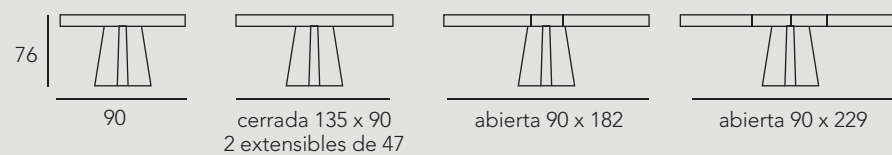

REF. 3041

Mesa Comedor

CROSS

REF. 3070

Mesa Comedor

Mesa modelo CROSS.

Arriba en su versión extensible y a la derecha cerrada.

El acabado de la tapa es Roble Nudoso 685 y pie en texturizado Negro.