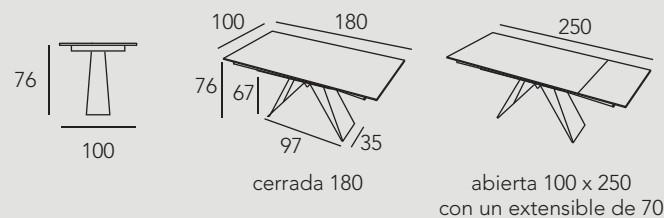

Equilibrio funcional

Équilibre fonctionnel

Mesa modelo ANAS con tapa acabado Kalos Bianco con extensible lacado a juego y pie en acabado Vulcano Roca.

REF. 309B+

Mesa Comedor