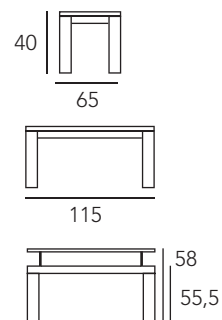

Mesa Comedor

ECO
CENTRO

Mesa modelo ECO CENTRO con
tapa cristal extrablanco y estructura
lacado Blanco Mate.

ECO
CENTRO

Mesa modelo ECO con tapa
porcelánico Hidra Argén y
estructura Nogal Americano 348.

REF. 81E
Mesa Centro