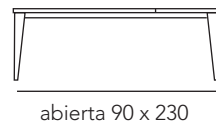

Mesa de comedor modelo GEO con tapa porcelánico Gris Nature y estructura en texturizado Nieve.