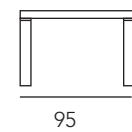

REF. 66T
Mesa Centro