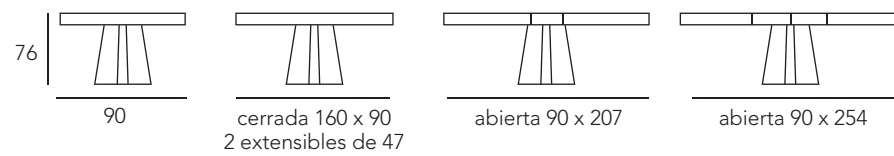

REF. 3041

Mesa Comedor