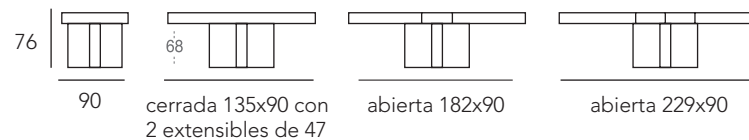

Mesa modelo TOTEM acabado
Nogal Americano 348.