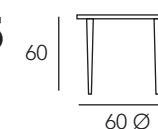

REF. 3075

Mesa Fija