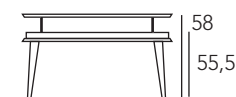

KITA

Mesa modelo KITA, tapa porcelánico Hydra Argen.
Estructura y patas texturizado Vulcano Roca.

REF. 305E

Mesa Centro Elevable

KITA

DEMOS XL

ELEMENTAL E
IMPRESCINDIBILE
ÉLÉMENTAIRE ET INDISPENSABLE

DEMOS XL