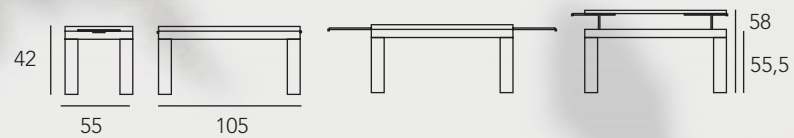

Mesa Centro Elevable

ZENIT

DISEÑO QUE SE
ADAPTA A TI
UN DESIGN QUI S'ADAPTE À VOUS

Mesa modelo ZENIT
acabado Roble 680.

DESIGNED BY
NATURE

INDESAN

Ctra. de Pinoso, km. 1,5 - Apdo. 409 - 30510 YECLA (Murcia) SPAIN
Telf.: (+34) 968 79 64 11 - Fax: (+34) 968 75 07 81 - móvil whatsapp: 607 693 936
E-mail: indesan@indesan.com - www.indesan.com