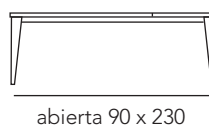

Mesa de comedor modelo GEO tapa porcelánico St. Laurent y estructura en Roble 680. Extensibles lacados a juego.