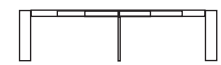

abierta 90 x 240
4 extensibles de 50

Mesa modelo TAO
acabado Nogal
Americano 348 y pata
central texturizado
Vulcano Roca.