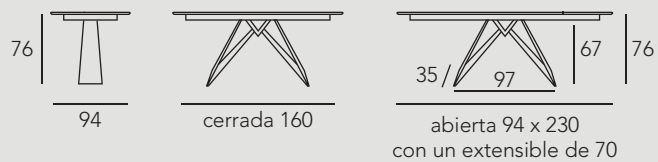

REF. 791

Mesa Comedor