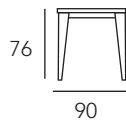

Mesa de comedor modelo GEO con tapa porcelánico Gris Nature y estructura en texturizado Nieve.