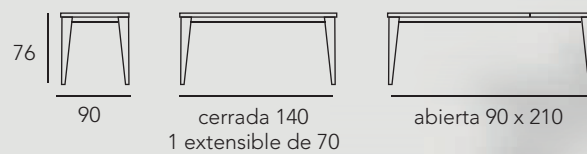

GEO

REF. 2091

Mesa Comedor

Mesa de comedor modelo GEO tapa porcelánico St. Laurent y estructura en Roble 680. Extensibles lacados a juego.

GEO

REF. 2090

Mesa Comedor

A la izquierda mesa de comedor modelo GEO con tapa en Roble Nudoso 684 y estructura acabado Vulcano Roca.