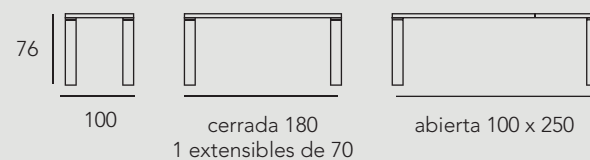

REF. 81B+

Mesa Comedor