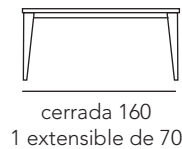

Mesa de comedor modelo GEO con tapa porcelánico Gris Nature y estructura en texturizado Nieve.