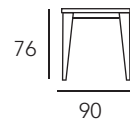

GEO

Mesa GEO acabado
Roble Natural 680.

GEO

REF. 2091

Mesa Comedor

Mesa de comedor modelo GEO
con tapa porcelánico St. Moritz y
estructura en Roble 680.

GEO

REF. 2091