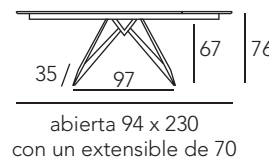

Mesa modelo YAKKA con tapa en acabado Roble Nudoso 684 y pie Vulcano Roca.

Entre la tradición y el futuro
Entre la tradition el l'avenir