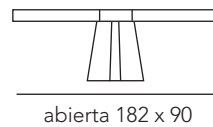

Mesa modelo CROSS con
tapa porcelánico St. Laurent
y pie en color Bronce.