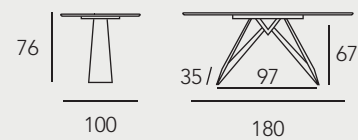

INFINITY

Equilibrio y minimalismo

Équilibre et minimalisme

Mesa modelo INFINITY fija
con tapa en porcelánico
Hidra Argen y pie color
Vulcano Roca.

REF. 892

Mesa Comedor Fija

DELIA

FUSIÓN EQUILIBRADA
DE ELEMENTOS
*LA FUSION ÉQUILIBRÉE DES
ÉLÉMENTS*