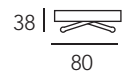

ACTIVA

REF. 910

cerrada 120 x 80 con
2 extensiones de 47

abierta 167 x 80

abierta 214 x 80