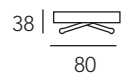

abierta 214 x 80

ACTIVA

Mesa modelo ACTIVA, tapa
acabado Nogal Americano 348 y
pie central cromado.

ACTIVA

REF. 960

cerrada 120 x 80 con
2 extensiones de 47

abierta 167 x 80

abierta 214 x 80