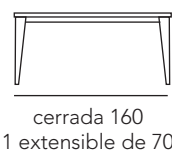

Mesa de comedor modelo GEO tapa porcelánico St. Laurent y estructura en Roble 680. Extensibles lacados a juego.