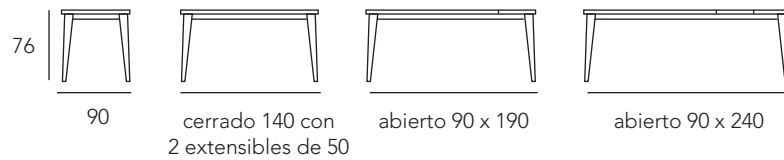

Mesa modelo
NORDIC con tapa en
porcelánico Hydra
Argen y estructura
Roble 680.

NORDIC

Mesa modelo NORDIC
en Roble 680.

REF. 208P

Mesa Comedor

NORDIC

NORDIC CENTRO

REF. 208 E