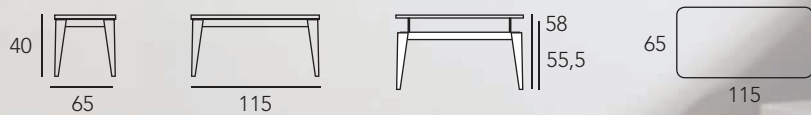

TONNE CENTRO

REF. 99 E

Mesa Centro Elevable

Mesa modelo TONNE CENTRO elevable. Tapa y estructura en acabado Roble 680.