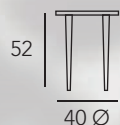

Mesa Centro Elevable

Mesa modelo ZEN tapa acabado Roble Nudoso 684 y patas texturizado Vulcano Roca.

ZENIT

REF. 3076

Mesa Rincón

REF. 3075

Mesa Rincón

REF. 66 X