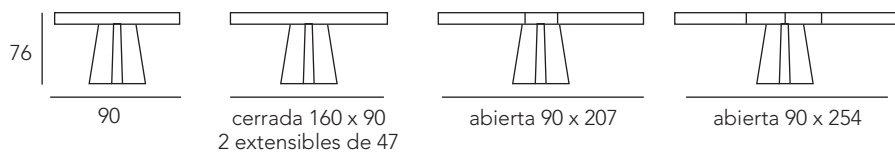

CROSS

Mesa modelo CROSS con tapa acabado Roble Natural 680 y pie central texturizado Nieve.

REF. 3071

Mesa Comedor