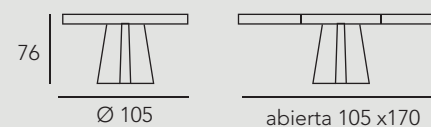

Fusión equilibrada de elementos

La fusion équilibrée des éléments

Mesa modelo DELIA
con tapa porcelánico
Mont Blanc y pie
acabado Vulcano Roca.

REF. 880

Mesa Comedor