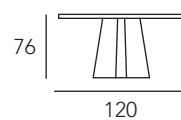

Mesa fija modelo PRISMA con tapa en porcelánico Mont Blanc y pie Vulcano Roca.