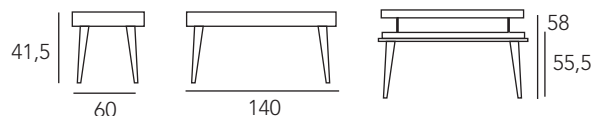

Mesa modelo DEMOS XL acabado Roble Nudo 684 y patas en texturizado Vulcano Roca.