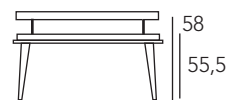

DEMOS

Mesa modelo DEMOS
acabado lacado Blanco
Mate 852 y patas
texturizado Blanco Nieve.

REF. 3076
Mesa Rincón

REF. 405E
Mesa Centro Elevable

KEPLER

LA ARMONÍA DE
LAS ESFERAS
L'HARMONIE DES SPHÈRES

KEPLER

Mesa fija elíptica KEPLER acabado Roble Nudo 684 y patas en texturizado Negro. Mesa redonda con tapa en color Ocre y patas texturizado Negro.