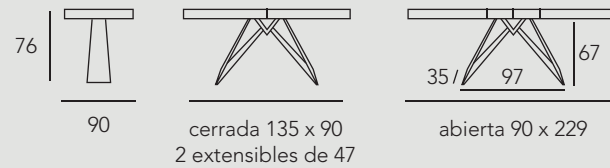

REF. 3170

Mesa Comedor