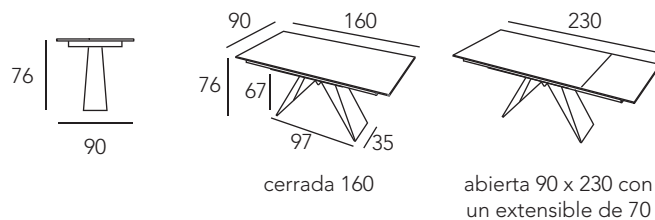

ANAS

REF. 3091

Mesa Comedor

cerrada 160

abierta 90 x 230 con
un extensible de 70

Mesa modelo ANAS con tapa porcelánico
St. Moritz y pie acabado Bronce.

REF. 3091

Mesa Comedor