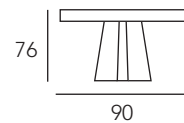

Mesa modelo CROSS con
tapa porcelánico St. Laurent
y pie en color Bronce.