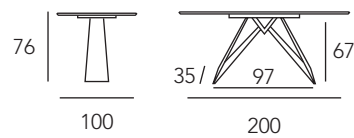

DESIGNED BY
NATURE

INFINITY

EQUILIBRIO Y
MINIMALISMO
ÉQUILIBRE ET MINIMALISME

INFINITY

REF. 893

Mesa Comedor Fija

Mesa modelo INFINITY a la izquierda con tapa en porcelánico St. Laurent y a la derecha con tapa porcelánico Kalos Bianco, ambos pies en color Vulcano Roca.