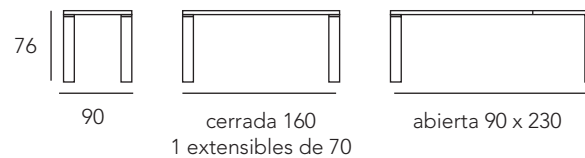

REF. 811

Mesa Comedor

ECO

REF. 811

Mesa Comedor

Mesa modelo ECO con tapa porcelánico Vulcano Roca y estructura lacado texturizado Vulcano Roca.

ECO

Mesa modelo ECO con tapa
porcelánico Vulcano Roca y
estructura Nogal Americano 348.