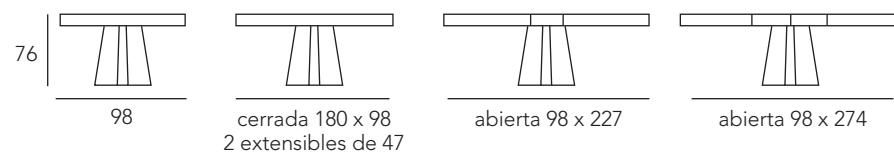

CROSS

CROSS

REF. 3072

Mesa Comedor

Mesa modelo CROSS con tapa acabado Roble Nudoso 684 y pie en Vulcano Roca.

CROSS

CROSS

Mesa modelo CROSS con tapa acabado Roble Natural 680 y pie central texturizado Nieve.