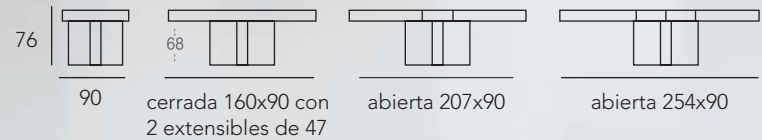

REF. 510

Mesa Comedor

Mesa modelo TOTEM acabado
Nogal Americano 348.

TOTEM

REF. 511
Mesa Comedor

TOTEM CENTRO

Mesa modelo TOTEM acabado
lacado Blanco Mate 852.

REF. 51E