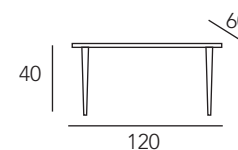

Mesa fija elíptica KEPLER acabado Roble Nudo 684 y patas en texturizado Negro. Mesa redonda con tapa en color Ocre y patas texturizado Negro.

REF. 3077

Mesa Fija