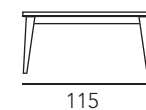

REF. 208 E

Mesa Centro Elevable