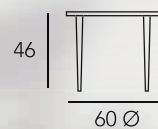

REF. 3075

Mesa Rincón