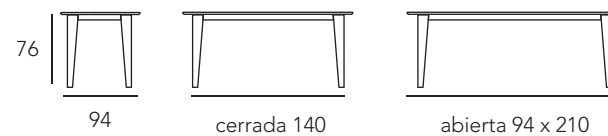

TONNE

TONNE

REF. 990

Mesa Comedor

Mesa modelo TONNE tapa acabado Roble Nudoso 684 y estructura en Haya lacado texturizado Vulcano Roca.

TONNE

TONNE CENTRO

REF. 99 E