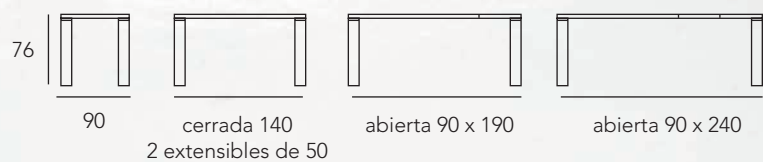

ECO

Mesa modelo ECO con tapa porcelánico Hidra Argen y estructura Nogal Americano 348.

REF. 81P

Mesa Comedor