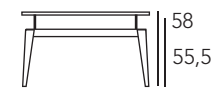

REF. 208 E

Mesa Centro Elevable