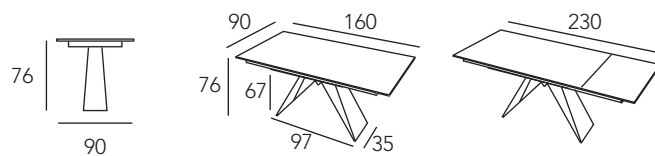

Mesa modelo YAKKA en su versión de tablero extensible.
 Tapa acabado porcelánico St. Moritz, con extensible lacado a juego.
 Pie acabado Vulcano Roca.

YAKKA

REF. 791

Mesa Comedor

YAKKA

ANAS

EQUILIBRIO
FUNCIONAL
ÉQUILIBRE FONCTIONNEL

ANAS

REF. 3091

Mesa Comedor

cerrada 160

abierta 90 x 230 con
un extensible de 70

Mesa modelo ANAS con tapa porcelánico
St. Moritz y pie acabado Bronce.

REF. 3091

Mesa Comedor