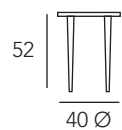

REF. 3076
Mesa Rincón