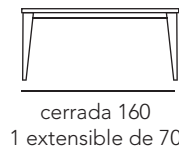

GEO

Mesa GEO acabado
Roble Natural 680.

GEO

REF. 2091

Mesa Comedor

Mesa de comedor modelo GEO
con tapa porcelánico St. Moritz y
estructura en Roble 680.

GEO

REF. 2091