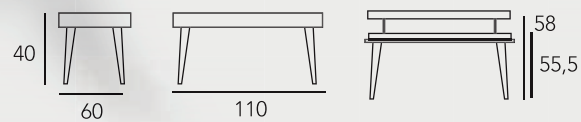

DEMOS

REF. 3075

Mesa Rincón

Mesa modelo DEMOS
acabado Roble Nudo 684
y patas en texturizado
Vulcano Roca.

REF. 405E

Mesa Centro Elevable

DEMOS

DEMOS