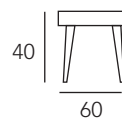

DEMOS

Mesa modelo DEMOS
acabado lacado Blanco
Mate 852 y patas
texturizado Blanco Nieve.

REF. 3076
Mesa Rincón

REF. 405E
Mesa Centro Elevable

KEPLER

LA ARMONÍA DE
LAS ESFERAS
L'HARMONIE DES SPHÈRES

KEPLER

Mesa fija elíptica KEPLER acabado Roble Nudo 684 y patas en texturizado Negro. Mesa redonda con tapa en color Ocre y patas texturizado Negro.