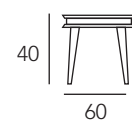

Mesa modelo KITA, tapa porcelánico Hydra Argen.
Estructura y patas texturizado Vulcano Roca.

REF. 305E

Mesa Centro Elevable