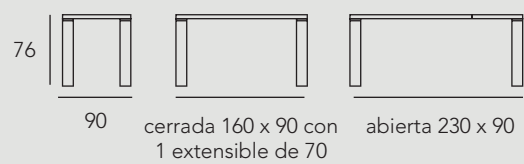

REF. 211

Mesa Comedor