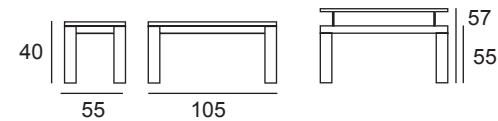

ARMONÍA CENTRO

Mesa modelo ARMONÍA
CENTRO con tapa en
porcelánico Hidra Argen y
estructura Roble 680.

REF. 21B

Mesa Centro Elevable