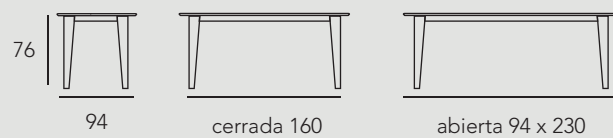

Mesa Comedor

Mesa modelo TONNE con tapa porcelánico St. Moritz y estructura en acabado Vulcano Roca.

REF. 991

Mesa Comedor

Mesa modelo TONNE en versión
abierta y cerrada.
Tapa y estructura en acabado
Roble Nudoso 684.