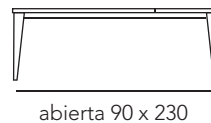

GEO

Mesa GEO acabado
Roble Natural 680.

GEO

REF. 2091

Mesa Comedor

Mesa de comedor modelo GEO
con tapa porcelánico St. Moritz y
estructura en Roble 680.

GEO

REF. 2091