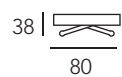

ACTIVA

Mesa modelo ACTIVA con mecanismo extensible y elevador, la mesa de centro puede convertirse en una amplia mesa de comedor.

REF. 910

cerrada 120 x 80 con 2 extensiones de 47

abierta 167 x 80

abierta 214 x 80

Mesa modelo ACTIVA, tapa acabado Roble Nudoso 684 y pie central en color Vulcano Roca.