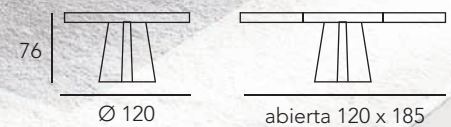

Mesa modelo DELIA, tapa en acabado porcelánico Pietra di Piombo y pie color Bronce.

DELIA

REF. 881

Mesa Comedor