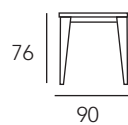

Mesa de comedor modelo GEO tapa porcelánico St. Laurent y estructura en Roble 680. Extensibles lacados a juego.