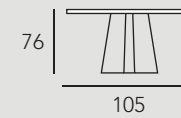

Mesa Comedor

Mesa fija modelo PRISMA con tapa en porcelánico Mont Blanc y pie Vulcano Roca.

PRISMA

REF. 780

Mesa Comedor

Mesa fija modelo PRISMA, tapa Roble Natural 680 y pie Vulcano Roca.

PRISMA

AURA