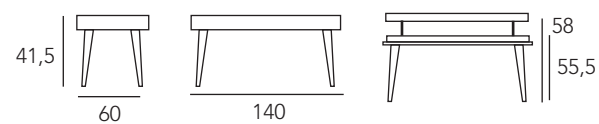

REF. 406E

Mesa Centro Elevable

Mesa modelo DEMOS XL acabado Roble Nudo 684 y patas en texturizado Vulcano Roca.

DEMOS XL

Mesa modelo DEMOS XL elevable.
Acabado Roble 680.

REF. 406E

Mesa Centro Elevable

DEMOS XL