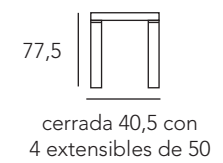

REF. 66T
Mesa Centro