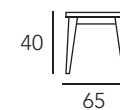

REF. 208 E

Mesa Centro Elevable