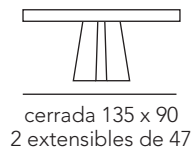

Mesa modelo CROSS con
tapa porcelánico St. Laurent
y pie en color Bronce.