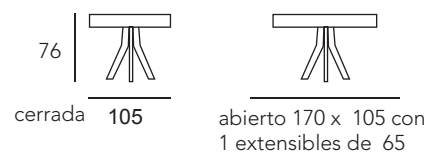

GRETA

EL MUNDO NATURAL
ADAPTÁNDOSE A
TUS NECESIDADES

*LE MONDE NATUREL
S'ADAPTANT À VOS BESOINS*

REF. 760

Mesa Comedor

Mesa de comedor
extensible modelo GRETA
acabado Roble 680.

GRETA

STATO