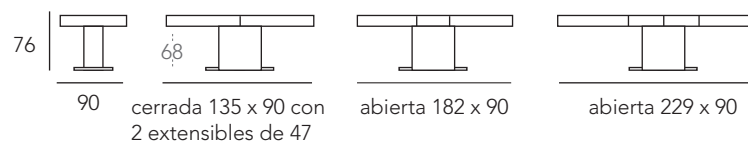

REF. 2040

Mesa Comedor