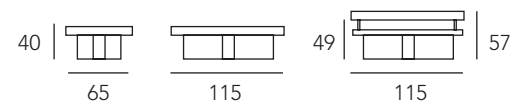

REF. 51E

Mesa Centro