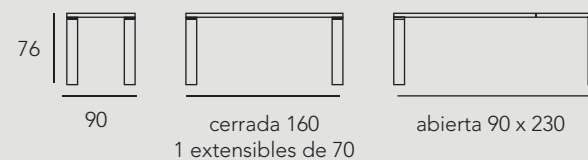

ECO

Robustez en estado natural

Robustesse à l'état naturel

Mesa modelo ECO acabado Roble Nudoso 684.

Su apertura con desplazamiento lateral es fácil y sin esfuerzo, para conseguir una mesa amplia que será el punto de encuentro de todas tus reuniones.

REF. 811

Mesa Comedor