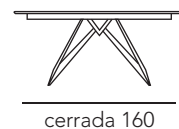

Mesa modelo YAKKA con tapa en acabado Roble Nudoso 684 y pie Vulcano Roca.

Entre la tradición y el futuro
Entre la tradition el l'avenir